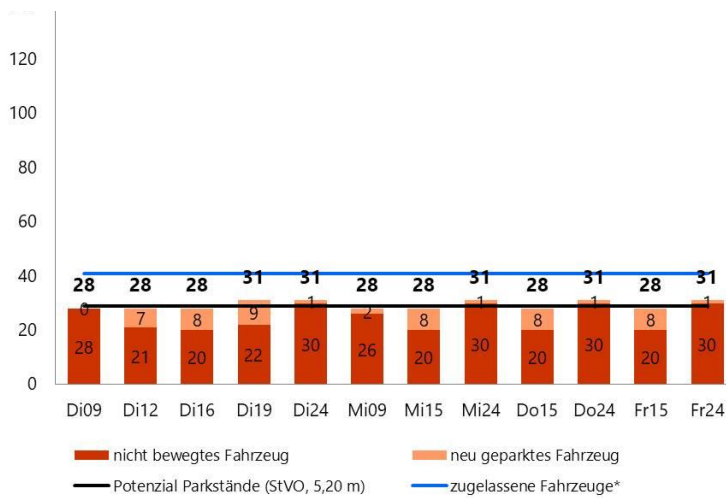

Alwinenstraße

Sek118

Geparkte Fahrzeuge (Dienstag 24⁰⁰): 31 mit auswärtigem Kennzeichen:
 StVO konforme Stellplätze (24⁰⁰): 29 gemeldete Fahrzeuge: 41
 Fahrräder im öffentlichen Straßenraum: 26

Erhebung in Zeitschnitten