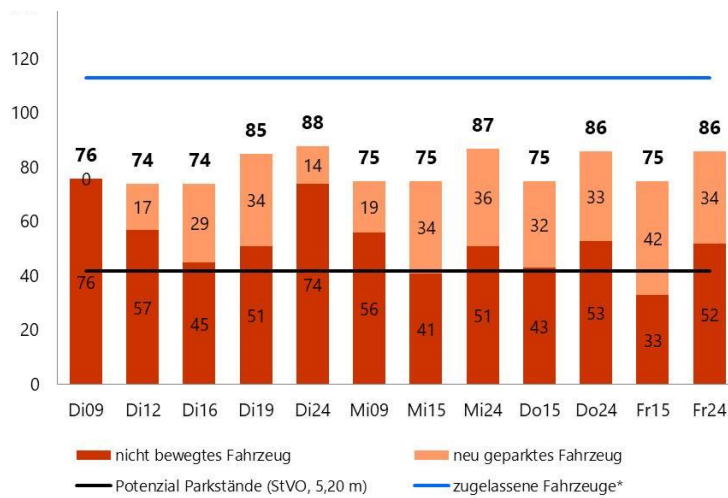

Feldstraße (zwischen Horner Straße und St.-Jürgen-Straße)

Sek101

Geparkte Fahrzeuge (Dienstag 24⁰⁰): 88 mit auswärtigem Kennzeichen: 9

StVO konforme Stellplätze (24⁰⁰): 42 gemeldete Fahrzeuge: 113

Fahrräder im öffentlichen Straßenraum: 37

Erhebung in Zeitschnitten

Feldstraße (Realnutzung)

Hinweis: Realnutzung mit einseitig aufgesetztem Parken, allerdings alternierend, z. B. je nach Anordnung von Bauminseln