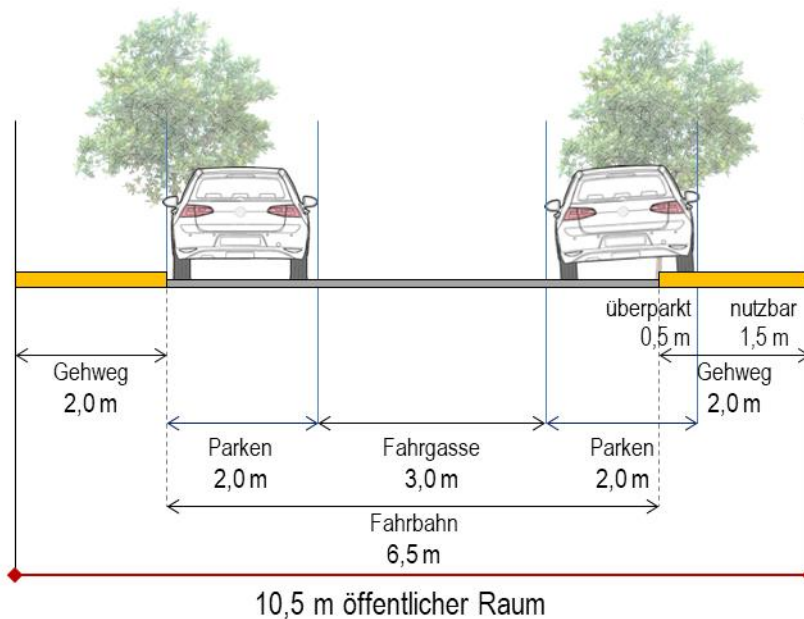

Feldstraße (zwischen Horner Straße und St.-Jürgen-Straße)

Sek101

Geparkte Fahrzeuge (Dienstag 24⁰⁰): 88 mit auswärtigem Kennzeichen: 9

StVO konforme Stellplätze (24⁰⁰): 42 gemeldete Fahrzeuge: 113

Fahrräder im öffentlichen Straßenraum: 37

Erhebung in Zeitschnitten

Feldstraße (Realnutzung)

Hinweis: Realnutzung mit einseitig aufgesetztem Parken, allerdings alternierend, z. B. je nach Anordnung von Bauminseln