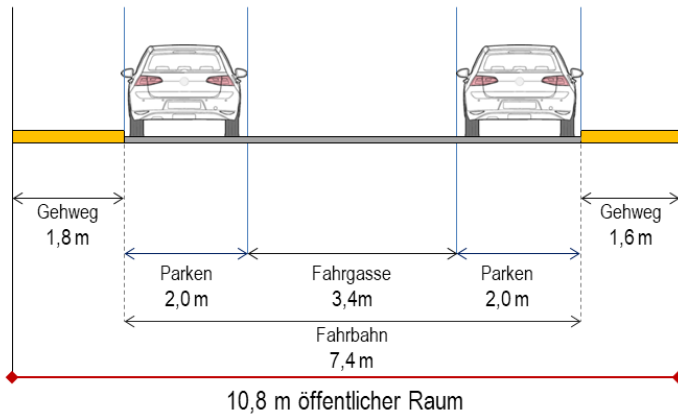

Fesenfeld (Nord)

Hinweis: recht aktueller Umbau mit Reduzierung der Gehwege statt Anordnung von aufgesetztem Parken