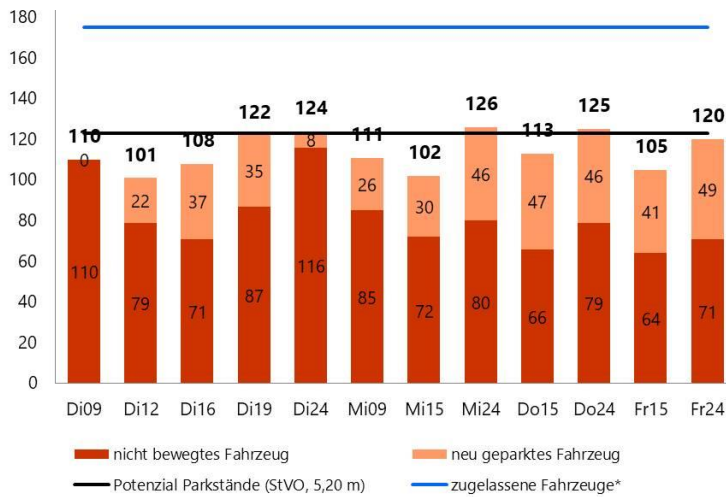

## Fesenfeld

Sek102

Geparkte Fahrzeuge (Dienstag 24<sup>00</sup>): 124 mit auswärtigem Kennzeichen: 18

Abschnitt Nord: 72 Süd: 52

StVO konforme Stellplätze (24<sup>00</sup>): 123 gemeldete Fahrzeuge: 175

Abschnitt Nord: 77 Süd: 46

Fahrräder im öffentlichen Straßenraum: 132

### Erhebung in Zeitschnitten