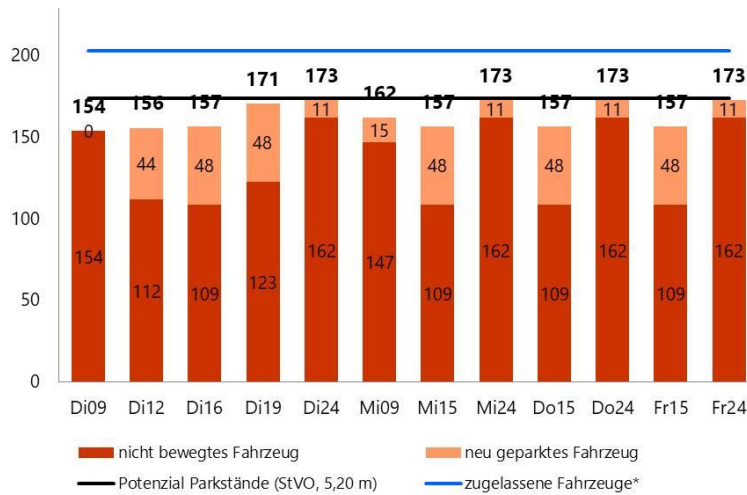

## Horner Straße

Sek119

Geparkte Fahrzeuge (Dienstag 24<sup>00</sup>): 173

mit auswärtigem Kennzeichen:

Abschnitt Nord: 90                      Süd: 83

StVO konforme Stellplätze (24<sup>00</sup>): 174

gemeldete Fahrzeuge: 203

Abschnitt Nord: 91                      Süd: 83

Fahrräder im öffentlichen Straßenraum: 168

### Erhebung in Zeitschnitten