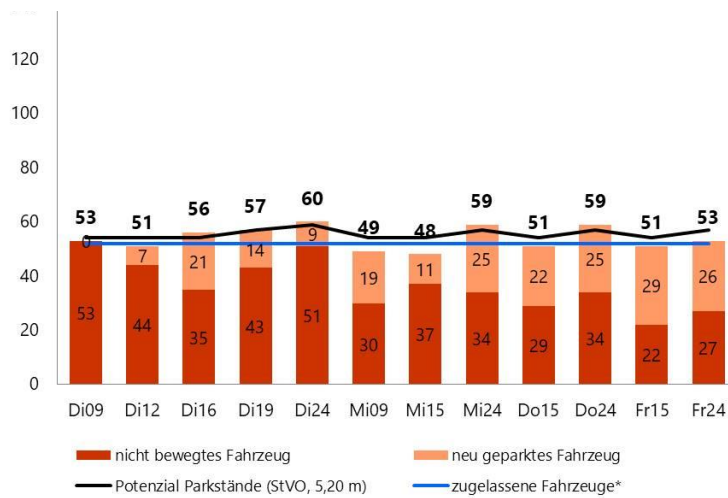

## Lessingstraße

Sek105

Geparkte Fahrzeuge (Dienstag 24<sup>00</sup>): 60

mit auswärtigem Kennzeichen: 11

StVO konforme Stellplätze (24<sup>00</sup>): 57

gemeldete Fahrzeuge: 52

Fahrräder im öffentlichen Straßenraum: 46

### Erhebung in Zeitschnitten