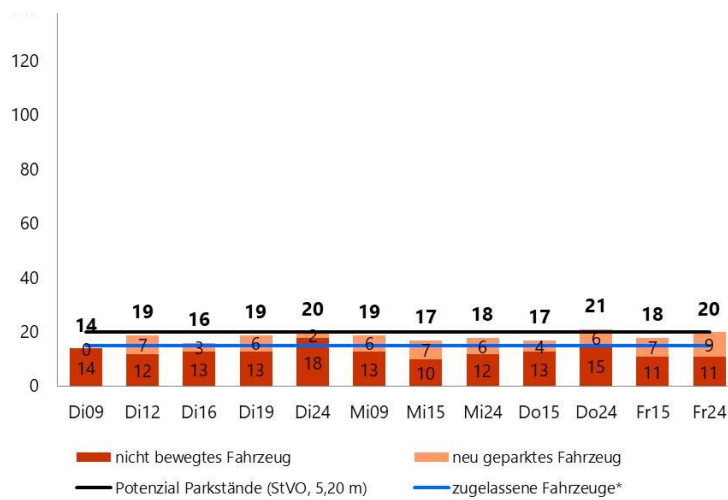

Lindhornstraße

Sek106

Geparkte Fahrzeuge (Dienstag 24⁰⁰): 20 mit auswärtigem Kennzeichen: 4
 StVO konforme Stellplätze (24⁰⁰): 20 gemeldete Fahrzeuge: 15
 Fahrräder im öffentlichen Straßenraum: 12

Erhebung in Zeitschnitten

Lindhornstraße