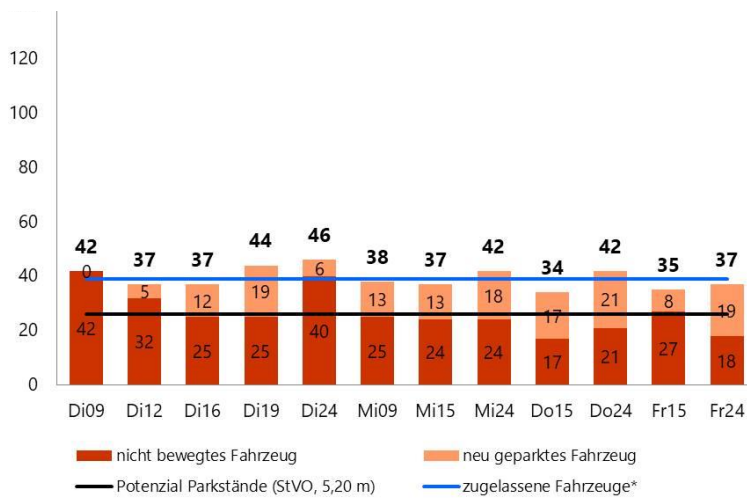

Pagentorner Straße

Sek108

Geparkte Fahrzeuge (Dienstag 24⁰⁰): 46

mit auswärtigem Kennzeichen: 8

StVO konforme Stellplätze (24⁰⁰): 26

gemeldete Fahrzeuge: 39

Fahrräder im öffentlichen Straßenraum: 8

Erhebung in Zeitschnitten

Pagentorner Straße