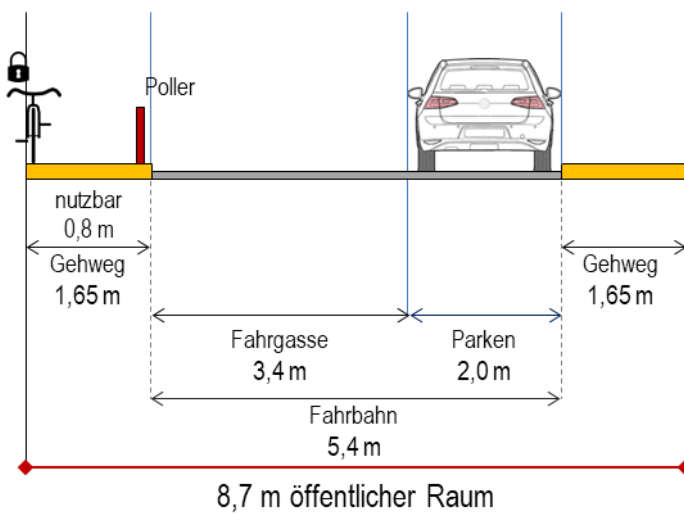

Stedinger Straße

Sek111

Geparkte Fahrzeuge (Dienstag 24⁰⁰): 38 mit auswärtigem Kennzeichen: 3
 StVO konforme Stellplätze (24⁰⁰): 36 gemeldete Fahrzeuge: 49
 Fahrräder im öffentlichen Straßenraum: 23

Erhebung in Zeitschnitten

Stedinger Straße

Hinweis: Gehweg wird mit Pollern geschützt