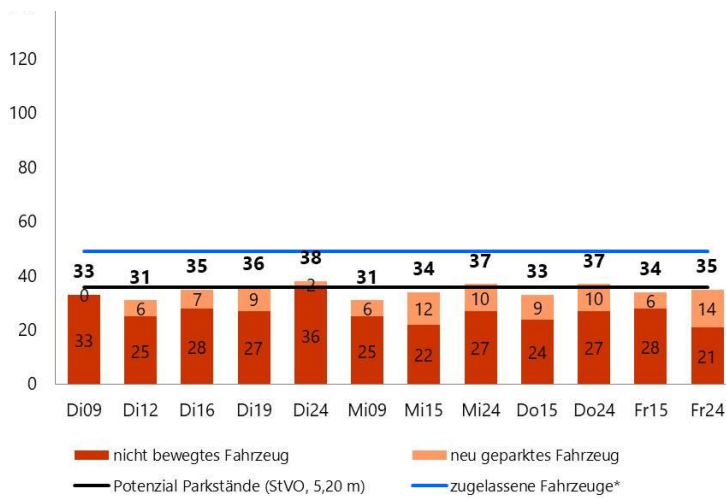

Stedinger Straße

Sek111

Geparkte Fahrzeuge (Dienstag 24⁰⁰): 38 mit auswärtigem Kennzeichen: 3
 StVO konforme Stellplätze (24⁰⁰): 36 gemeldete Fahrzeuge: 49
 Fahrräder im öffentlichen Straßenraum: 23

Erhebung in Zeitschnitten

Stedinger Straße

Hinweis: Gehweg wird mit Pollern geschützt