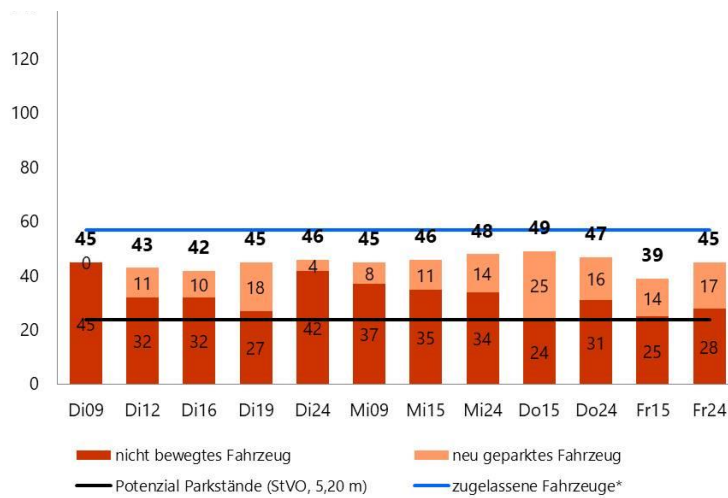

## Theresenstraße

Sek112

Geparkte Fahrzeuge (Dienstag 24<sup>00</sup>): 46 mit auswärtigem Kennzeichen: 7  
 StVO konforme Stellplätze (24<sup>00</sup>): 24 gemeldete Fahrzeuge: 57  
 Fahrräder im öffentlichen Straßenraum: 29

### Erhebung in Zeitschnitten