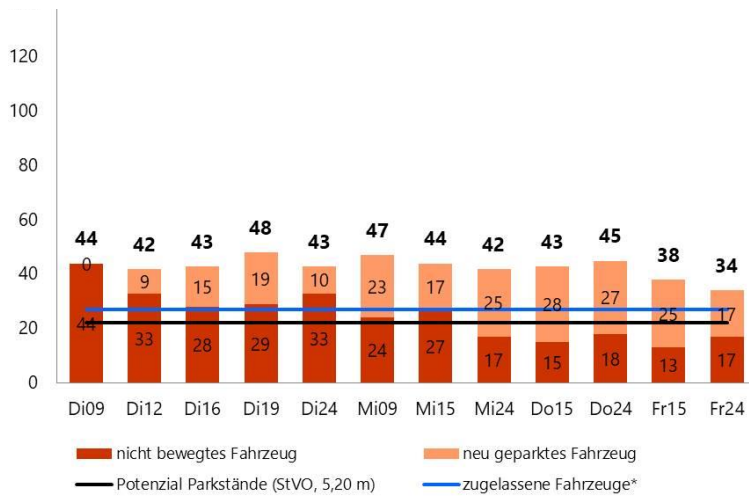

Wendtstraße

Sek116

Geparkte Fahrzeuge (Dienstag 24⁰⁰): 43

mit auswärtigem Kennzeichen: 6

StVO konforme Stellplätze (24⁰⁰): 22

gemeldete Fahrzeuge: 27

Fahrräder im öffentlichen Straßenraum: 9

Erhebung in Zeitschnitten

Wendtstraße